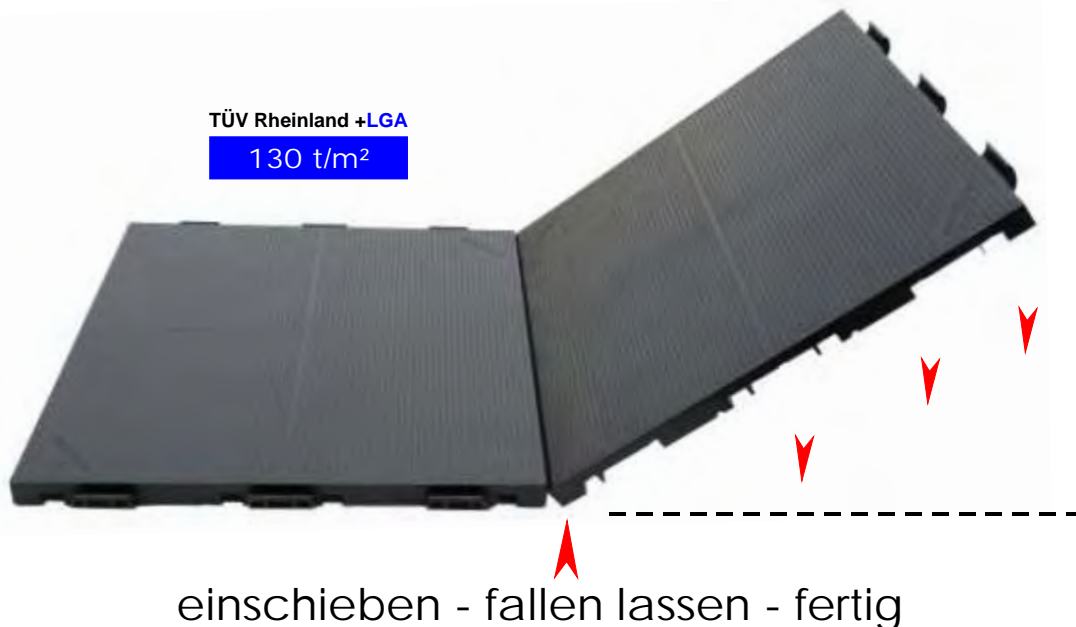

INTERNATIONAL

evo-floor

Die neue Generation Bodenplatten mit äußerst variablen Einsatzbereich und hoher Belastbarkeit.

- > hergestellt aus PP
 - > Plattengröße 500 x 500 x 27 mm (L/B/H)
 - > Farben: schwarz, weitere Farben auf Anfrage
 - > wahlweise mit Lochung in der Oberfläche für Entwässerung
 - > Flächenbelastung von 130 t TÜV/LGA geprüft
 - > mit Stapler und LKW befahrbar
 - > in 4 Richtungen verlegbar
 - > rutschhemmende Oberfläche durch Noppenprofil
 - > leichte Reinigung der Oberfläche
 - > einfachste Verlegung
 - > Temperaturbeständigkeit - 20° bis + 70° Grad
 - > witterungsbeständig
 - > farbecht
 - > UV-stabil
-
- > einfachste Bearbeitung mit Hand-, Stich- oder Kreissäge
 - > hohe Flächenbelastung in Abhängigkeit des Untergrundes und der Druckverteilung.
 - > schnelle Verlegung und Demontage durch Haken-Lasche-System
 - > universelle Auffahrampen für alle Seiten und Ecken

Plattengröße	500 x 500 mm
Aufbauhöhe	27 mm
Belastbarkeit	130t/m ²
Gewicht	ca. 5,8 kg/m ²

IBS INTERNATIONAL LTD.

Löhriether Str. 28
97616 Bad Neustadt/Saale

Tel.: +49 (0) 9771/63016-0
Fax: +49 (0) 9771/63016-10

Homepage: www.ibsinternational.de
Mail: info@ibsinternational.de

IBS

INTERNATIONAL

evo-floor

Noppenoberfläche für perfekten Grip und leichter Reinigung

wahlweise mit und ohne Lochung in der Oberfläche für perfekte Entwässerung

stabiler Haken zur Plattenverbindung und integriertem Wasserablauf

Lasche für Universalrampe aller 4 Seiten

!! variabler - belastbarer - leichter !!

Abläufe an der Unterseite gewährleisten den Einsatz auch unter nassen Bedingungen