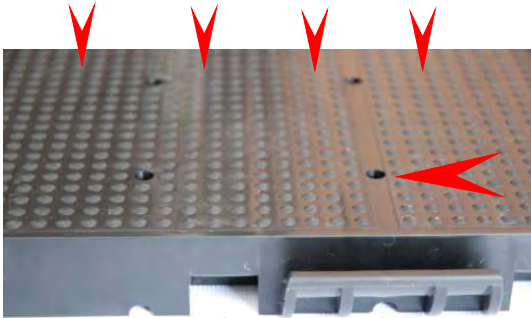

INTERNATIONAL

evo-floor

Die neue Generation Bodenplatten mit äußerst variablen Einsatzbereich und hoher Belastbarkeit.

- > hergestellt aus PP
 - > Plattengröße 500 x 500 x 27 mm (L/B/H)
 - > Farben: schwarz, weitere Farben auf Anfrage
 - > wahlweise mit Lochung in der Oberfläche für Entwässerung
 - > Flächenbelastung von 130 t TÜV/LGA geprüft
 - > mit Stapler und LKW befahrbar
 - > in 4 Richtungen verlegbar
 - > rutschhemmende Oberfläche durch Noppenprofil
 - > leichte Reinigung der Oberfläche
 - > einfachste Verlegung
 - > Temperaturbeständigkeit - 20° bis + 70° Grad
 - > witterungsbeständig
 - > farbecht
 - > UV-stabil
-
- > einfachste Bearbeitung mit Hand-, Stich- oder Kreissäge
 - > hohe Flächenbelastung in Abhängigkeit des Untergrundes und der Druckverteilung.
 - > schnelle Verlegung und Demontage durch Haken-Lasche-System
 - > universelle Auffahrampen für alle Seiten und Ecken

Plattengröße	500 x 500 mm
Aufbauhöhe	27 mm
Belastbarkeit	130t/m ²
Gewicht	ca. 5,8 kg/m ²

IBS INTERNATIONAL LTD.

Löhriether Str. 28
97616 Bad Neustadt/Saale

Tel.: +49 (0) 9771/63016-0
Fax: +49 (0) 9771/63016-10

Homepage: www.ibsinternational.de
Mail: info@ibsinternational.de

IBS

INTERNATIONAL

evo-floor

Noppenoberfläche für perfekten Grip und leichter Reinigung

wahlweise mit und ohne Lochung in der Oberfläche für perfekte Entwässerung

stabiler Haken zur Plattenverbindung und integriertem Wasserablauf

Lasche für Universalrampe aller 4 Seiten

!! variabler - belastbarer - leichter !!

Abläufe an der Unterseite gewährleisten den Einsatz auch unter nassen Bedingungen