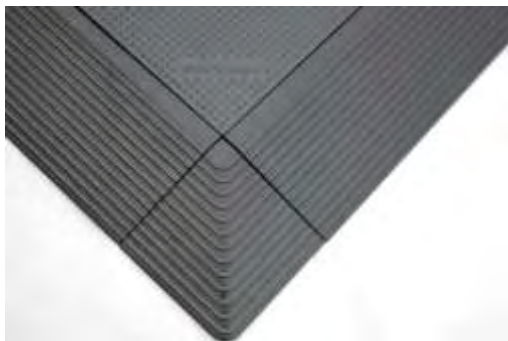

INTERNATIONAL

evo-floor

Die neue Generation Bodenplatten mit äußerst variablen Einsatzbereich und hoher Belastbarkeit.

- > hergestellt aus PP
 - > Plattengröße 500 x 500 x 27 mm (L/B/H)
 - > Farben: schwarz, weitere Farben auf Anfrage
 - > wahlweise mit Lochung in der Oberfläche für Entwässerung
 - > Flächenbelastung von 130 t TÜV/LGA geprüft
 - > mit Stapler und LKW befahrbar
 - > in 4 Richtungen verlegbar
 - > rutschhemmende Oberfläche durch Noppenprofil
 - > leichte Reinigung der Oberfläche
 - > einfachste Verlegung
 - > Temperaturbeständigkeit - 20° bis + 70° Grad
 - > witterungsbeständig
 - > farbecht
 - > UV-stabil
-
- > einfachste Bearbeitung mit Hand-, Stich- oder Kreissäge
 - > hohe Flächenbelastung in Abhängigkeit des Untergrundes und der Druckverteilung.
 - > schnelle Verlegung und Demontage durch Haken-Lasche-System
 - > universelle Auffahrampen für alle Seiten und Ecken

stabiler Haken zur Plattenverbindung und integriertem Wasserablauf

Lasche für Universalrampe aller 4 Seiten

!! variabler - belastbarer - leichter !!

Abläufe an der Unterseite gewährleisten den Einsatz auch unter nassen Bedingungen

Ansprechendes 4-Fliesendesign mit pflegeleichter und rutschhemmender Noppenoberfläche

Universalrampen und Ecken, passend für alle Seiten und ohne zusätzliches Montagematerial anzubringen

IBS INTERNATIONAL LTD.