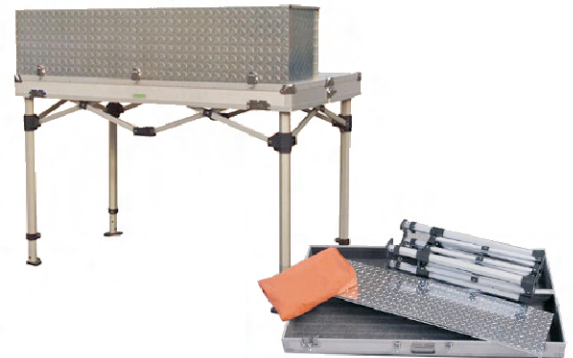

IBS international Ltd.

Profi-Line Zubehör

Beton-Fuß
Kunststoff ummantelt
Gewicht: ca. 14 kg

Verbindungselemente
für Profi - Line - Classic
und Profi - Line - Business.
Zur Verbindung von Pavillons.

Regenrinne (3,0, 4,5 und 6,0 m)
aus Polyestergerewebe
mit PVC-Beschichtung.
Zur wasserdichten Verbindung
mehrerer Pavillons.

Alu-Falttischsystem

147 x 24 x 41 cm; 20 kg

Alu-Falttischsystem für PROFI-Faltzeltssysteme im handlichen Alukoffer
Der Alu-Koffer findet Verwendung als Tischplatte 143 x 76 x 80-110 cm
Höhenverstellbar von 80 - 110 cm (in 5cm Schritten)

Lieferumfang: Alu-Koffer mit Falttisch incl. Tischbezug
Transportkoffer aus Aluminium mit Rollen und Tragegriffen
zum Transport unserer 3 x 3m Faltpavillons PROFI-Classic und PROFI-Business
Außen-Maße: 161 x 36 x 36 cm; Innen-Maße: 159 x 34 x 34 cm
(ohne Inhalt)

Bar-Aufsatz

142x32x4 cm; 6 kg

Bar-Aufsatz für Alu-Falt-Tischsystem (kann mit im Tischkoffer transportiert werden)
Bar-Maß: 140 x 32 x 30 cm; Packmaß: 140 x 32 x 1 cm

Transportkoffeffür 3 x 3 m

Maße: 165 x 39 x 39 cm Gewicht: 17 kg