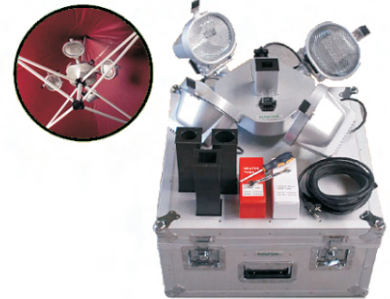

Sonderzubehör

Heiz-Lampensystem

59 x 34 x 34 cm; 18 kg

Easy Klick, Heiz- Lampensystem, individuell einsetzbar, im Alukoffer verpackt
Die Strahler sind mit je 2 Leuchtrohren a 300 Watt und 2 Heizrohren a 300 Watt ausgestattet
Leucht- u. Heizrohren koennen beliebig gewechselt werden.

Lieferumfang: Alukoffer, Lampensystem, 6m Zuleitungskabel, 4 Kunststoffadapter fuer
29x29 mm, 40x40 mm Vierkant und 38 mm, 48 mm Rund, Maulschlüssel 8/10 mm,
Kreuzschraubendreher,
+ Ersatzroehren 2 x 300 W u. 4 x 500 W Heizroehren
+ Ersatzroehren 2 x 300 W u. 4 x 500 W Leuchtroehren