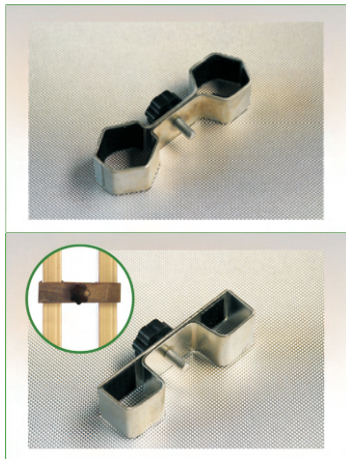

Profi-Linen Seitenwände

3,0 m ohne Fenster

3,0 m mit Fenster

3,0 m mit Fenster und Tür

3,0 m mit Großfenster und Tür

4,5 m ohne Fenster

3,0 m mit Großfenster

4,5 m mit Fenster

IBS international Ltd.

Profi-Line Zubehör

Beton-Fuß
Kunststoff ummantelt
Gewicht: ca. 14 kg

Verbindungselemente
für Profi - Line - Classic
und Profi - Line - Business.
Zur Verbindung von Pavillons.

Regenrinne (3,0, 4,5 und 6,0 m)
aus Polyestergerewebe
mit PVC-Beschichtung.
Zur wasserdichten Verbindung
mehrerer Pavillons.

Verbindungsstange
zur Abtrennung bzw.
Stabilisierung
Länge: 3,0 m
Länge: 4,5 m

IBS international Ltd.

Löhriether Str. 28
97616 Bad Neustadt/Saale

Tel.: +49 (0) 9771/63016-0
Fax: +49 (0) 9771/63016-10

Web: www.ibsinternational.de
Mail: info@ibsinternational.de