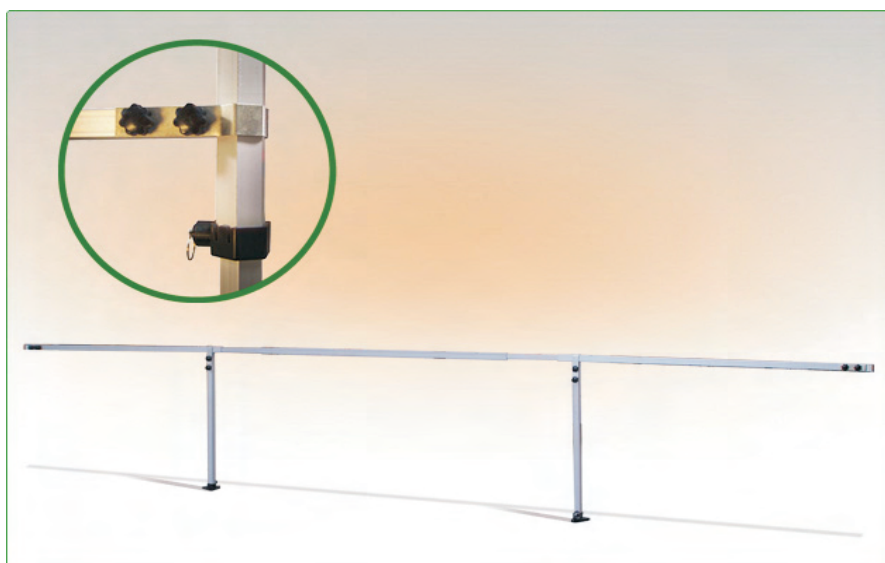

Profi-Linen Seitenwände

3,0 m ohne Fenster

3,0 m mit Fenster

3,0 m mit Fenster und Tür

3,0 m mit Großfenster und Tür

4,5 m ohne Fenster

3,0 m mit Großfenster

4,5 m mit Fenster

IBS international Ltd.

Profi-Line Zubehör

Beton-Fuß
Kunststoff ummantelt
Gewicht: ca. 14 kg

Verbindungselemente
für Profi - Line - Classic
und Profi - Line - Business.
Zur Verbindung von Pavillons.

Regenrinne (3,0, 4,5 und 6,0 m)
aus Polyestergerewebe
mit PVC-Beschichtung.
Zur wasserdichten Verbindung
mehrerer Pavillons.

Sonderzubehör

Heiz-Lampensystem

59 x 34 x 34 cm; 18 kg

Easy Klick, Heiz- Lampensystem, individuell einsetzbar, im Alukoffer verpackt
Die Strahler sind mit je 2 Leuchtrohren a 300 Watt und 2 Heizrohren a 300 Watt ausgestattet
Leucht- u. Heizrohren koennen beliebig gewechselt werden.

Alu-Falttischsystem

147 x 24 x 41 cm; 20 kg

Alu-Falttischsystem für PROFI-Faltzeltssysteme im handlichen Alukoffer
Der Alu-Koffer findet Verwendung als Tischplatte 143 x 76 x 80-110 cm
Höhenverstellbar von 80 - 110 cm (in 5cm Schritten)