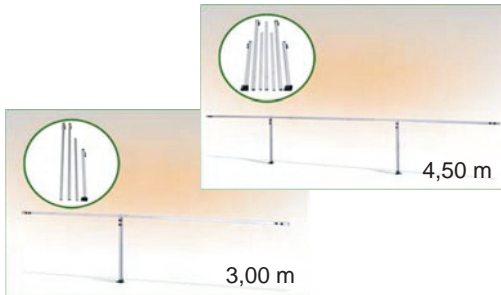

Winter-Spezial Angebot vom 12.11. - 24.12.2009

Angebot Nr.: 1 Verbindungsstangen

für Profi-Line Classic Faltzeltssysteme

**3,00 m
nur 45,-**

**4,50 m
nur 65,-**

statt 75,- € / 90,- €

inkl. MwSt.